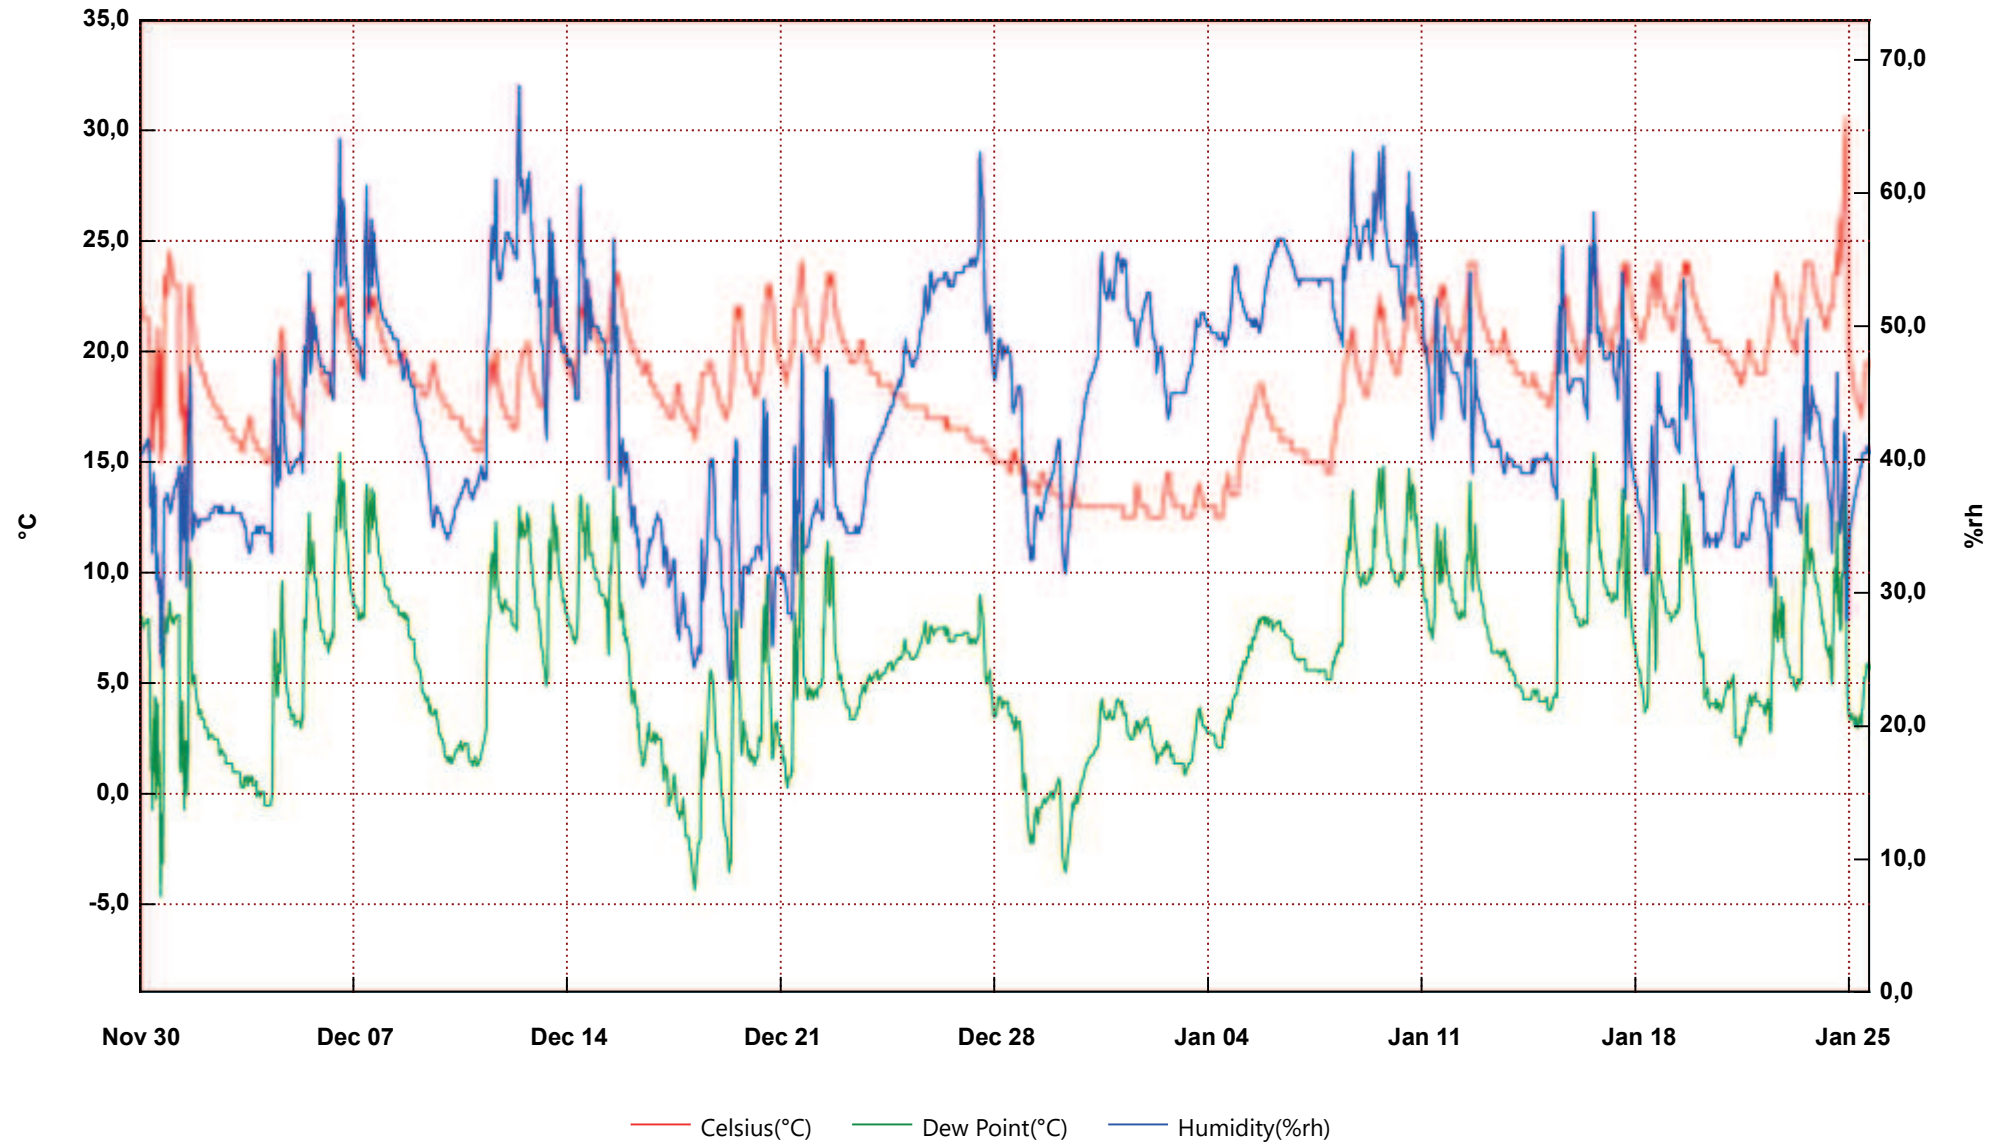

UT 108

From: giovedì 30 novembre 2017 0.00.00 - To: giovedì 25 gennaio 2018 16.30.00